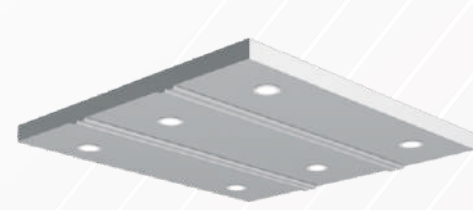

Tavan Kartela

T001